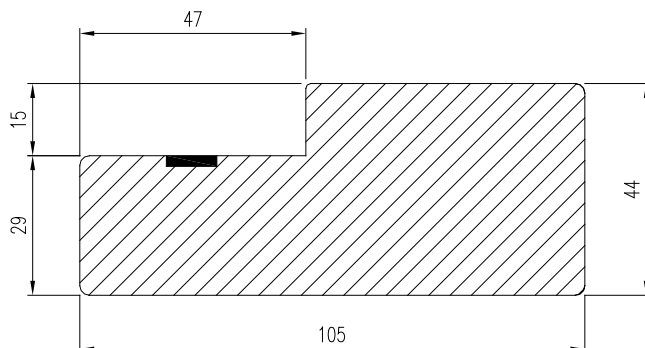

Udadgående karm