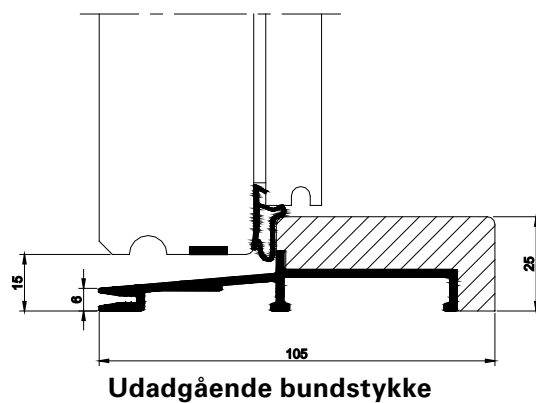

Dørtykkelse

Standard dør: 60 mm med 115 mm karm på indadgående døre og 60 mm med 105 mm karm på udadgående døre.
Dørens konstruktion er en sandwich-dør bestående af en kerne af træfiber, alu og HDF.
Døre med sporfræsninger har samme udfræsninger på ind- og udvendig side.

Størrelser

Dørene leveres i 3 standard udvendige karm mål: 888 x 2080, 948 x 2115 og 988 x 2080, men dørene kan også leveres på special mål. Kontakt salgsafdelingen for yderligere oplysninger om hvilke mål.

Branddøre

Mange af vore døre kan leveres som BD30-godkendte. Kontakt salgsafdelingen for yderligere oplysninger.

Farver

Standard farve er RAL 9010. Basisfarver uden pristillæg: NCS S 0500-N, RAL 7016, NCS S 2500-N, NCS S 2570-Y90R, NCS S 9000-N og NCS 6040-B. Desuden kan dørene males i øvrige NCS og RAL farver mod pristillæg.

Beslag

Dørene er beslæet med 2 stk. Tectus TE340 3D integrerede hængsler (6 vejs justering) og trepunktslås fix 2025 blank.

Glas

Døre er standard med klart glas, men kan også leveres med frosted glas uden pristillæg.

Garanti

12 års formgaranti og 5 års produktgaranti.

Bundstykker

se profil tegning af bundstykker: