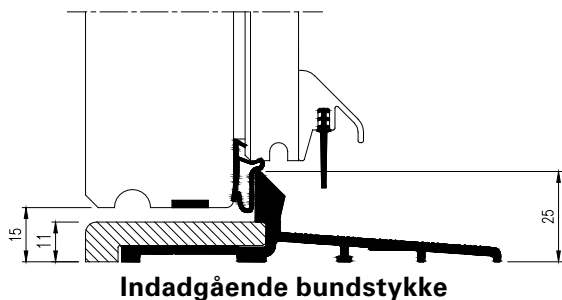

Dørtykkelse

Standard dør: 60 mm med 115 mm karm på indadgående døre og 60 mm med 105 mm karm på udadgående døre.
Dørens konstruktion er en sandwich-dør bestående af en kerne af træfiber, alu og HDF.
Døre med sporfræsninger har samme udfræsninger på ind- og udvendig side.

Størrelser

Dørene leveres i 3 standard udvendige karm mål: 888 x 2080, 948 x 2115 og 988 x 2080, men dørene kan også leveres på special mål. Kontakt salgsafdelingen for yderligere oplysninger om hvilke mål.

Branddøre

Mange af vore døre kan leveres som BD30-godkendte. Kontakt salgsafdelingen for yderligere oplysninger.

Farver

Standard farve er RAL 9010. Basisfarver uden pristillæg: NCS S 0500-N, RAL 7016, NCS S 2500-N, NCS S 2570-Y90R, NCS S 9000-N og NCS 6040-B. Desuden kan dørene males i øvrige NCS og RAL farver mod pristillæg.

Beslag

Dørene er beslæet med 2 stk. Tectus TE340 3D integrerede hængsler (6 vejs justering) og trepunktslås fix 2025 blank.

Glas

Døre er standard med klart glas, men kan også leveres med frosted glas uden pristillæg.

Garanti

12 års formgaranti og 5 års produktgaranti.

Bundstykker

se profil tegning af bundstykker: