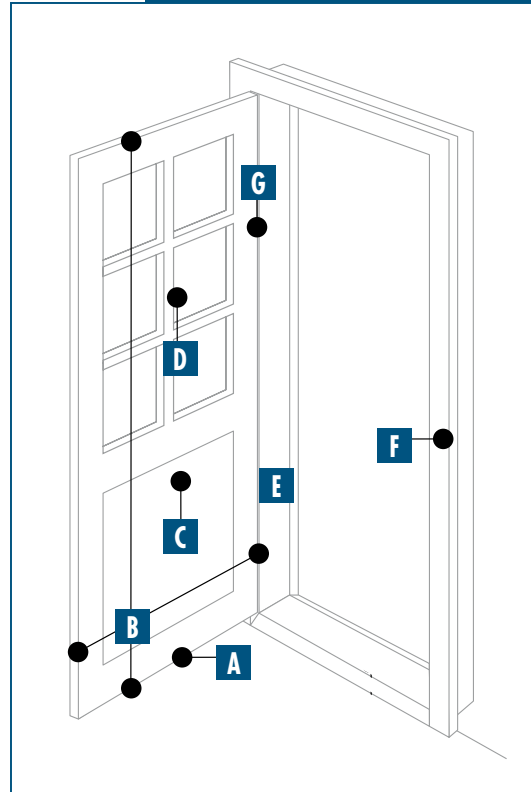

Husk ved bestilling og montering af ny indvendig dør...

- at oplyse:

- **A** Type / Model
- **B** Modul størrelse (evt. udvendigt karm mål eller murhulmål)
- **C** Overflade på døren
- **D** Glasudskæring (type glas)
- **E** Karndybde (evt. murtykkelsen)
- **F** Overflade på karmen
- **G** Højre- eller venstrehængt (kun yderdøre, massive, brand-/lyddøre)

- at købe:

Monteringsæt, gerigter, fodlister greb og tætningslister