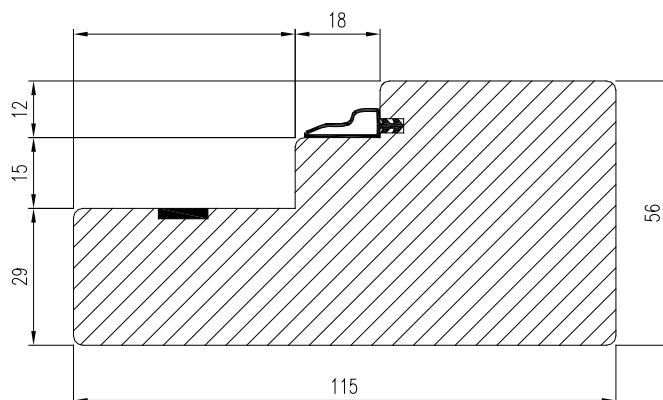

Overparti med glas					
Type	Overflade	Glas	Udv. Karmmål	Pris excl. moms	Pris incl. moms
	Malet	Klart	fra bredde 688 til 948 og fra højde 200 til 600 mm	2.760,-	3.450,-
	Malet	Klart	fra bredde 953 til 1988 og fra højde 200 til 600 mm	3.564,-	4.455,-

Målskema overparti til indadgående dør med 115 mm karm eller udadgående med 105 mm karm

	Bredde		Højde	
	min.	max.	min.	max.
Malet	688	1988	200	600

Vær opmærksom på, om glasset er tilsvarende det, som eventuelt er i døren/sidepartiet.

Karmprofiler

Indadgående karm